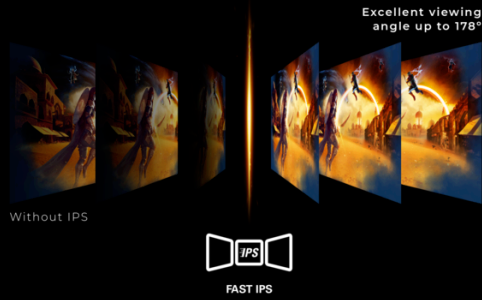

**AGON**  
BY AOC

ONTPLOOI JE  
POTENTIEEL

POWERED BY  
**27G4XE**

Ontketen de kracht van de G4-serie met de 27G4XE - een wapen dat zowel casual als thuisgamers zouden uitrusten. Bereid je voor op een eSports-upgrade zoals nooit tevoren, met een compact 27-inch display en een hoogwaardig IPS-paneel dat het middelpunt zal zijn. Het levert uitstekende prestaties op het gebied van kleurreproductie en contrastverhouding die je avontuur naar een hoger niveau tillen en een eersteklas gaming-setup bieden met een superieure oplossing voor gamers van elk niveau. Met een responstijd van maximaal 1 ms GtG en een inspirerende verversingsnelheid van 180 Hz, wacht een werkelijk optimale game-ervaring op je met lage invoervertraging.

## 180HZ REFRESH RATE

Competitief en intens gamen vereist de beste technologie om vertragingvrij en soepeler gamen te garanderen. Deze AGON by AOC-monitor heeft een verversingssnelheid van 180 Hz, waardoor hij 3x sneller is dan een standaardscherm. Een lagere framesnelheid kan ervoor zorgen dat vijanden op het scherm van de ene naar de andere plek lijken te springen, waardoor het erg lastig wordt om ze te raken. Een framesnelheid van 180 Hz herstelt de cruciale ontbrekende beelden weer op het scherm, waardoor vijandelijke bewegingen in ultravloeiende bewegingen zichtbaar worden, zodat je gemakkelijker kunt richten. Met deze AGON by AOC gaming monitor heb je geen last van input lag en screen tearing.