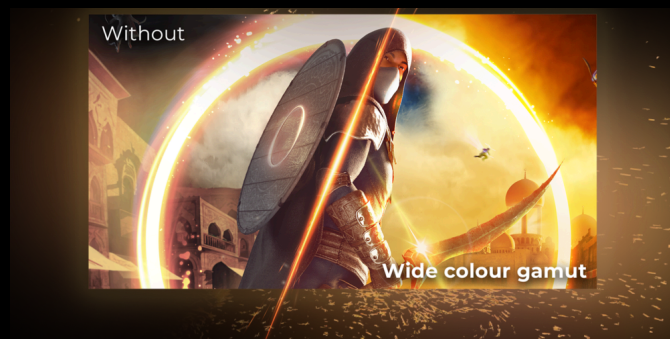

BRETT FÄRGOMFÅNG

När du njuter av foton, videor eller spel vill vi att ditt skärminnehåll ska se så livfullt ut som möjligt. Därför kommer den här skärmen med Wide Color Gamut-teknik, vilket innebär att den kan visa mycket mer färger än konventionella bildskärmar. Detta uppnås genom en speciell hårdvarulösning, inte genom bara programvarjusteringar. Resultatet: verklighetstroga bilder med fina detaljer som blir synliga tack vare den bredare färgpaletten.