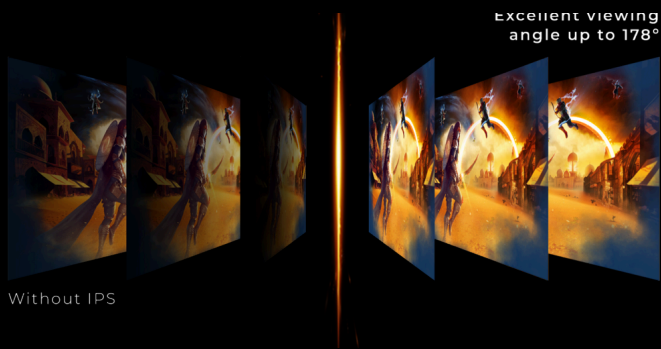

G-SYNC COMPATIBLE

Синхронизация этого монитора G-SYNC Compatible с новым поколением видеокарт NVIDIA* обеспечивает безупречное качество изображения. *Полный список графических процессоров, совместимых с мониторами G-SYNC Compatible, находится на веб-сайте NVIDIA.

ШИРОКИЙ ЦВЕТОВОЙ ГАМУТ

Когда вы наслаждаетесь фотографиями, видео или играми, мы хотим чтобы изображение было максимально живым. Именно поэтому данный дисплей использует технологию Wide Colour Gamut (широкая цветовая гамма). Это означает, что он может отображать намного больше цветов чем традиционные мониторы. Это достижимо благодаря особому аппаратному обеспечению, а не стандартным настройкам программного обеспечения. Результат: более реалистичная передача цвета с мельчайшими деталями, которые становятся видимыми благодаря более широкой цветовой палитре.

ПАНЕЛЬ FAST IPS

Раскройте свой игровой потенциал с панелями Fast IPS, обеспечивающими быстрое время отклика пикселей до 1 мс GtG. Попрощайтесь с размытием изображения и наслаждайтесь более четкими изображениями, повышая точность наведения и повышая производительность в высокоскоростных играх. Ощутите преимущества быстрой технологии IPS, включая яркие цвета и широкие углы обзора, для захватывающего игрового процесса и полного раскрытия своего потенциала.

НИЗКАЯ ЗАДЕРЖКА ВВОДА

Раскройте потенциал своих реакций в режиме низкой задержки ввода (Low Input Lag) от AOC. Забудьте украшения: в этом режиме все ресурсы монитора перебрасываются на обработку отклика, что обеспечивает абсолютное преимущество в нужный момент при спуске курса слабым нажатием.