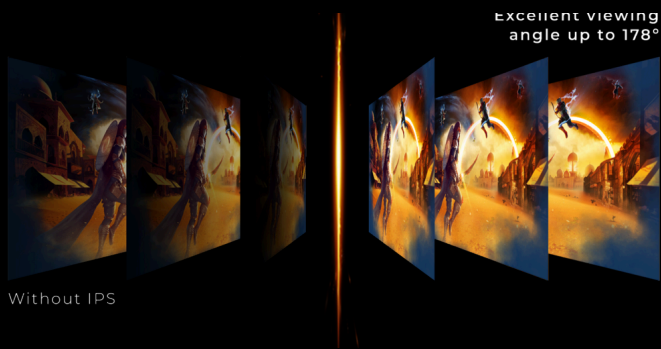

FAST IPS

Liberte o seu potencial de jogo com os painéis Fast IPS que oferecem tempos de resposta rápida dos píxeis de até 1 ms GtG. Diga adeus à desfocagem do movimento enquanto desfruta de imagens mais nítidas, melhorando a precisão da mira e aumentando o desempenho em jogos de alta velocidade. Desfrute das vantagens da tecnologia Fast IPS, incluindo cores vibrantes e ângulos de visualização amplos para uma experiência de jogo envolvente, e liberte todo o seu potencial.

COMPATÍVEL COM G-SYNC

Disponha de uma qualidade de imagem sem falhas sincronizando as novas gerações de placas gráficas NVIDIA* com este monitor G-SYNC Compatible. * Consulte o site da NVIDIA para obter a lista completa de GPU que funcionam com os monitores G-SYNC Compatible

BAIXA LATÊNCIA DE ENTRADA

Liberte os seus reflexos mudando para o modo de baixa latência de entrada da AOC. Esqueça os pormenores gráficos: este modo reorienta o monitor favorecendo um tempo de resposta em bruto e proporcionando a máxima vantagem em situações de "hair trigger".

AMPLA GAMA DE CORES

Quando desfruta de fotografias, vídeos ou jogos, queremos que o conteúdo do seu ecrã seja o mais realista possível. É por isso que este ecrã está equipado com a tecnologia Wide Colour Gamut, o que significa que é capaz de apresentar muito mais cores do que os monitores convencionais. Isto é conseguido através de uma solução de hardware especial e não através de meros ajustes de software. O resultado: imagens realistas com detalhes finos que se tornam visíveis graças à paleta de cores mais ampla.