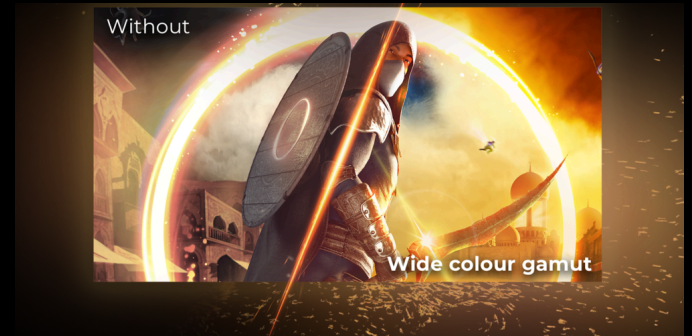

G-SYNC COMPATIBLE

Korkealuokkainen kuvanlaatu synkronoimalla uuden sukupolven NVIDIA-grafiikkakortit* tähän G-SYNC Compatible-monitoriin.*Katso NVIDIA-verkkosivustolta G-SYNC Compatible-monitoreita tukevien grafiikkasuorittimien täydellinen luettelo

LAAJA VÄRISKAALA

Haluamme sisällön näyttävän mahdollisimman todelliselta, katselitpa sitten valokuvia, videoita tai pelejä. Tämä monitori käyttää siksi Wide Colour Gamut -teknologiaa, se näyttää täten huomattavasti enemmän värejä tavallisiin monitoreihin verrattuna. Tämä saavutetaan erikoislaitteella, pelkät ohjelmistosäädöt eivät ole riittäviä. Tuloksena ovat todenomaiset kuvat kaikilla pienillä yksityiskohdalla, jotka ovat nähtävissä laajemman väriasteikon ansiosta.

ALHAINEN SYÖTTEEN VIIVE

AOC:n alhainen syötteen viive takaa nopean reagoinnin. Unohda graafiset lisäominaisuudet: tämä tila parantaa monitorin vasteaikaa varmistaen parhaan kilpailuedun nopeaa reagointia vaativissa tilanteissa.

ELÄ PELIÄ PARHAALLA TAVALLA HDR10:N AVULLA

HDR10 on täällä parantamaan kuvanlaatua entisestään, parantamalla GPU:n tai konsolin synkronointia näytön kanssa. Tämä luo realistisemmän, immersivisemmän ja sulavamman pelikokemuksen: Tunnet astuvasi peliin ruutu ruudulta.