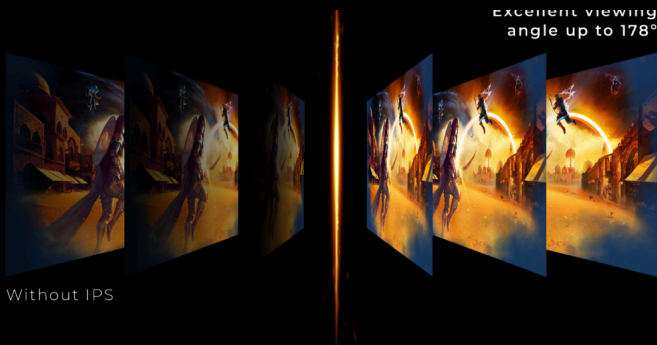

FAST IPS

Libere su potencial de juego con paneles Fast IPS que ofrecen tiempos de respuesta de píxeles rápidos de hasta 1 ms GtG. Diga adiós al desenfoque de movimiento mientras disfruta de imágenes más nítidas, mejorando la precisión de la orientación y mejorando el rendimiento en juegos de alta velocidad. Experimente las ventajas de la rápida tecnología IPS, incluidos colores vibrantes y amplios ángulos de visión, para disfrutar de una experiencia de juego inmersiva y liberar todo su potencial.