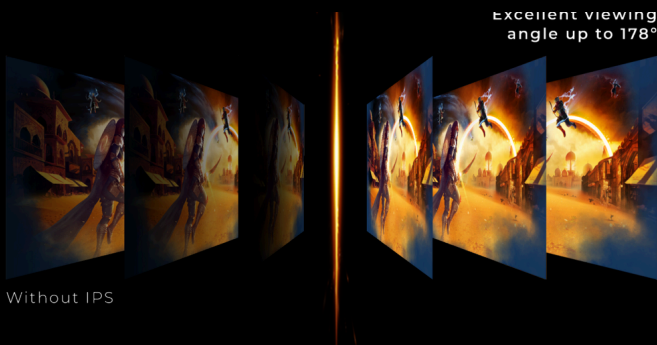

FAST IPS

Schöpfen Sie Ihr Gaming-Potenzial mit schnellen IPS-Panels aus, die schnelle Pixelreaktionszeiten von bis zu 1 ms GtG bieten. Verabschieden Sie sich von Bewegungsunschärfe, denn Sie genießen schärfere Bilder, verbessern die Zielgenauigkeit und steigern die Leistung bei Hochgeschwindigkeitsspielen. Erleben Sie die Vorteile der schnellen IPS-Technologie, einschließlich lebendiger Farben und großer Betrachtungswinkel, für ein beeindruckendes Spielerlebnis und entfalten Sie Ihr volles Potenzial.