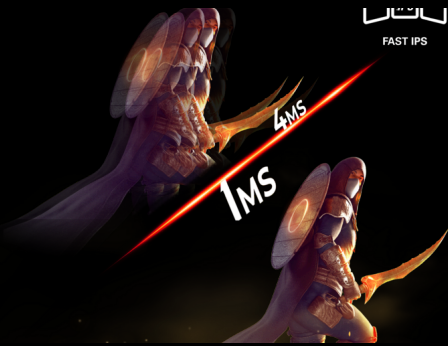

FAST IPS

Liberte o seu potencial de jogo com os painéis Fast IPS que oferecem tempos de resposta rápida dos píxeis de até 1 ms GtG. Diga adeus à desfocagem do movimento enquanto desfruta de imagens mais nítidas, melhorando a precisão da mira e aumentando o desempenho em jogos de alta velocidade. Desfrute das vantagens da tecnologia Fast IPS, incluindo cores vibrantes e ângulos de visualização amplos para uma experiência de jogo envolvente, e liberte todo o seu potencial.

COMPATÍVEL COM G-SYNC

Disponha de uma qualidade de imagem sem falhas sincronizando as novas gerações de placas gráficas NVIDIA* com este monitor G-SYNC Compatible. * Consulte o site da NVIDIA para obter a lista completa de GPU que funcionam com os monitores G-SYNC Compatible

VIVA O JOGO NO SEU MELHOR COM HDR10

HDR10 está aqui para aprimorar ainda mais a qualidade da imagem, melhorando a sincronização da sua GPU ou console com o monitor. Isso cria uma experiência de jogo mais realista, imersiva e suave: Você se sentirá como se estivesse entrando no jogo, quadro a quadro.

MPRT (TEMPO DE RESPOSTA DE IMAGEM EM MOVIMENTO) DE 0,5 MS

MPRT é um acrónimo para tempo de resposta de imagens em movimento. A tecnologia MPRT desativa e ativa a retroiluminação do monitor durante as mudanças de imagem. Devido ao breve tempo de visualização dos fotogramas no monitor, os efeitos de fantasma e desfocagem são reduzidos, o que resulta numa experiência de jogo mais suave e mais fluida.