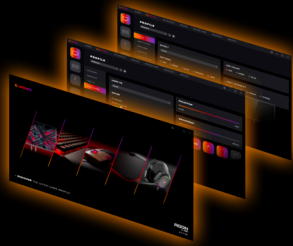

UNLEASH YOUR POTENTIAL

POWERED BY
27G4

Experience the power of the G4 series with the 27G4 – a weapon that satisfies both casuals and home players. Brace yourself for an eSports upgrade like never before, featuring a fair-sized 27-inch display and a lightning-fast IPS panel. Witness the elimination of motion blur with up to 1ms GtG response time and an inspiring 180 Hz refresh rate. A truly optimal gaming experience will wait for you with low input lag. Say goodbye to restrictions with a three-side frameless design, giving you the entire battlefield for your gaming adventures. HDR10 takes your content to the next level.

- เชตดีเอ็มไอ
- ลำโพง
- 6 โหมดเกม
- AOC G-เมนู
- ความล่าช้าในการป้อนข้อมูลต่ำ
- **0.5ms MPRT** - เวลาตอบสนองภาพเคลื่อนไหว

เชตดีเอ็มไอ

HDMI (High-Definition Multimedia Interface) รองรับโดยคอนโซลเกมปัจจุบัน, GPU ปัจจุบัน, set-top box, รองรับระบบป้องกันเนื้อหาดิจิทัล HDCP เวอร์ชัน HDMI 1.3-1.4b รองรับอัตราเฟรมสูงสุด 144 Hz@1080p และ 75 Hz@1440p ในขณะที่เวอร์ชัน HDMI 2.0-2.0b รองรับ 240Hz@1080p, 144Hz@1440p และ 60 Hz@2160p (4K)

HDMI

ลำโพง

ลำโพงในตัวช่วยให้การติดต่อกับครอบครัว เพื่อน และเพื่อนร่วมงานเป็นเรื่องง่าย สำหรับภาพยนตร์ เพลง เกม และอื่นๆ อีกมากมาย คุณจะเพลิดเพลินกับเสียงที่มีคุณภาพโดยไม่ต้องต่อลำโพงภายนอกให้ยุ่งยาก

6 โหมดเกม

ปรับแต่งการแสดงผลของคุณให้เข้ากับเกมด้วยการคลิกปุ่ม สลับการตั้งค่าระหว่างค่าที่ตั้งไว้ล่วงหน้าในตัวสำหรับเกม FPS การแข่งรถ หรือ RTS หรือปรับแต่งเงื่อนไขในอุดมคติของคุณเองแล้วบันทึก ปุ่มกดการตั้งค่า AOC ทำให้การสลับโปรไฟล์หรือการปรับคุณสมบัติทำได้ง่ายและรวดเร็ว