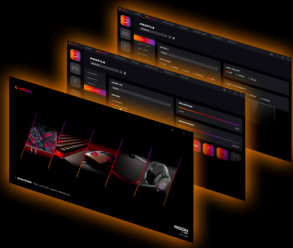

UNLEASH YOUR POTENTIAL

POWERED BY
27G4

Experience the power of the G4 series with the 27G4 – a weapon that satisfies both casuals and home players. Brace yourself for an eSports upgrade like never before, featuring a fair-sized 27-inch display and a lightning-fast IPS panel. Witness the elimination of motion blur with up to 1ms GtG response time and an inspiring 180 Hz refresh rate. A truly optimal gaming experience will wait for you with low input lag. Say goodbye to restrictions with a three-side frameless design, giving you the entire battlefield for your gaming adventures. HDR10 takes your content to the next level.

- **HDMI**
- **Pembicara**
- **6 Mode Permainan**
- **Menu G AOC**
- **Keterlambatan Masukan Rendah**
- **MPRT 0,5 ms - Waktu Respons Gambar Bergerak**

HDMI

HDMI (Antarmuka Multimedia Definisi Tinggi) didukung oleh konsol game saat ini, GPU saat ini, set-top box, mendukung sistem perlindungan konten digital HDCP. Versi HDMI 1.3-1.4b mendukung kecepatan refresh hingga 144 Hz@1080p dan 75 Hz@1440p, sedangkan versi HDMI 2.0-2.0b mendukung 240Hz@1080p, 144Hz@1440p dan 60 Hz@2160p (4K).

HDMI

PEMBICARA

Speaker internal memudahkan untuk mengobrol dengan keluarga, teman, dan kolega. Untuk film, musik, game, dan lainnya, Anda akan menikmati audio berkualitas tanpa perlu repot menyambungkan speaker eksternal.

6 MODE PERMAINAN

Sesuaikan tampilan Anda dengan game dengan satu klik tombol. Beralih pengaturan antara preset bawaan untuk game FPS, balap, atau RTS, atau sesuaikan kondisi ideal Anda sendiri dan simpan. KeyPad Pengaturan AOC membuat perpindahan profil atau menyesuaikan fitur dengan cepat dan mudah.