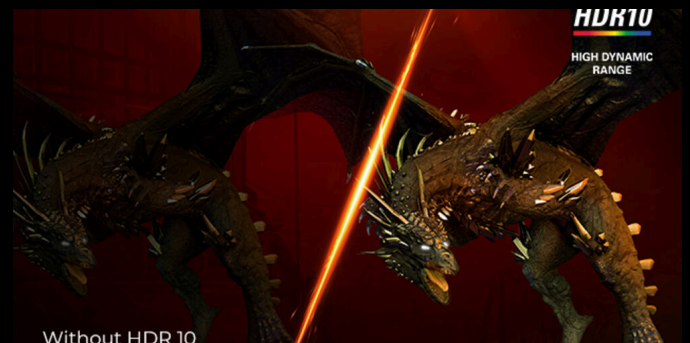

最高リフレッシュレート

180Hz

競争力のある激しいゲームには、ラグがなくスムーズなゲームを実現する最高のテクノロジーが必要です。このAGON by AOCモニターは180Hzのリフレッシュレートを特徴とし、標準的なディスプレイよりも3倍高速です。フレームレートが低いと、敵が画面上のスポットからスポットへジャンプしているように見え、命中させるのが非常に難しくなります。

180Hzのフレームレートは、欠落していた重要な画像をスクリーンに戻し、敵の動きを超スムーズに表示するため、ターゲットを絞りやすくなります。このAGON by AOCゲーミングモニターがあれば、入力遅延や画面ティアリングを我慢する必要はありません。

0.5MS MPRT - 動画応答時間

MPRTテクノロジーは、画像の変更中にモニターのバックライトを無効または有効にします。フレームがモニターに表示される時間を短縮することで、「ゴースト」や「ぼかし」効果が減少し、よりスムーズで「滑らかな」感覚のゲーム体験が得られます。

HDR10で最高のゲームを楽しむ

HDR10は画質をさらに向上させ、GPUやコンソールとモニターの同期を改善するために登場しました。これによりより現実的で没入感のあるスムーズなゲーム体験が生まれます：1フレームずつゲームに入り込んでいるような感覚になります。