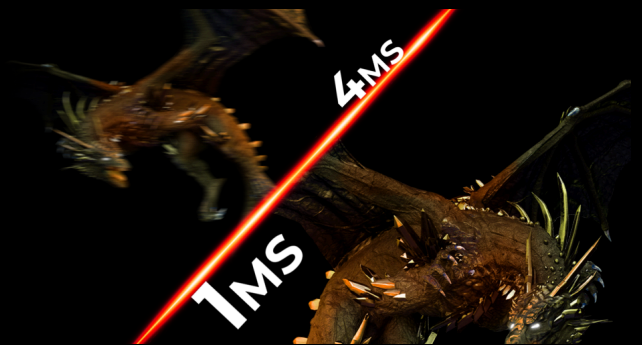

1MS TEMPO DI RISPOSTA GTG - GREY-TO-GREY

GtG sta per Grey-To-Grey e rappresenta il tempo impiegato da un pixel per passare da un livello di grigio al successivo. Nei giochi, ogni millisecondo conta e può fare la differenza tra andare a segno o mancare un colpo. Il rapido tempo di risposta elimina anche le immagini fantasma e il motion blur.

G MENU

G-Menu di AOC è uno strumento gratuito che puoi comodamente installare sul tuo PC, coniugando personalizzazione e praticità.

0.5MS MPRT - MOVING PICTURE RESPONSE TIME

MPRT è l'acronimo di Moving Picture Response Time. La tecnologia MPRT disabilita e abilita la retroilluminazione del monitor durante i cambi di immagine. Grazie al tempo ridotto di visualizzazione di un fotogramma sul monitor, gli effetti di "ghosting" e "sfocatura" vengono ridotti, risultando in un'esperienza di gioco più fluida.