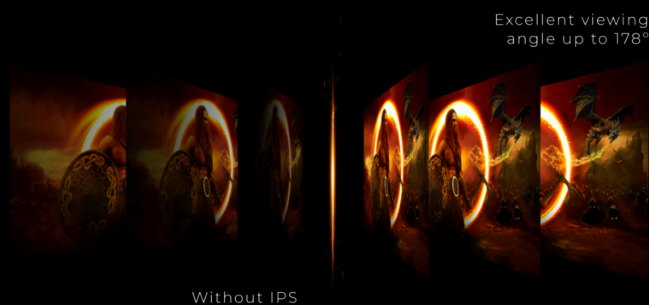

IPS 廣視角面板

可視角度達到178°，讓使用者在任何角度觀看均呈現清新亮麗且完整的畫面，同時展現色彩一致性，以實際原色呈現逼真鮮活的畫面。

喇叭

玩家無需再額外購買喇叭或耳機，就能從顯示器享受高品質的音效體驗。