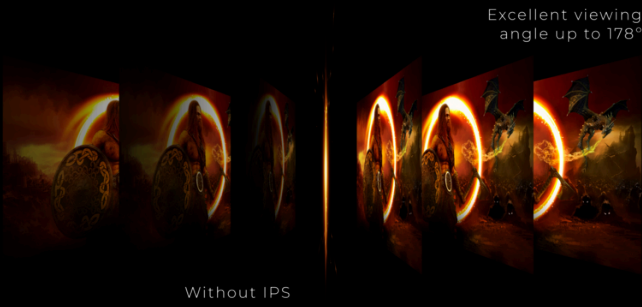

IPS Paneli

IPS paneli, gerçekçi ancak parlak ve doğru renkler ile mükemmel bir görüntüleme deneyimi sağlar. Renkler, ekrana hangi açıdan bakarsanız bakın tutarlı olsun.

Entegre Hoparlörler

Dahili hoparlörler sayesinde aileniz, dostlarınız ve iş arkadaşlarınızla kolayca haberleşebilirsiniz. Film izlerken, müzik dinlerken ve oyun oynarken harici hoparlör bağlamaya gerek duymadan yüksek kaliteli ses sisteminin keyfini çıkarın.