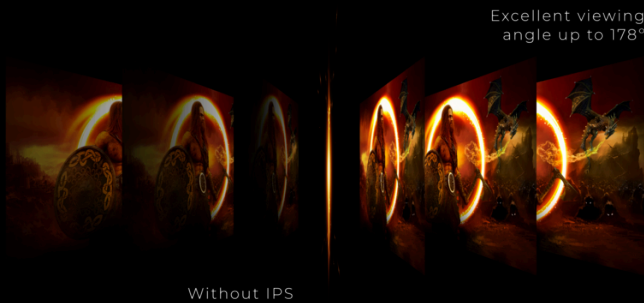

Without IPS

ลำโพง

ลำโพงในตัวช่วยให้การติดต่อกับครอบครัว เพื่อน และเพื่อนร่วมงานเป็นเรื่องง่าย สำหรับภาพยนตร์ เพลง เกม และอื่นๆ อีกมากมาย คุณจะเพลิดเพลินกับเสียงที่มีคุณภาพโดยไม่ต้องต่อลำโพงภายนอกให้ยุ่งยาก