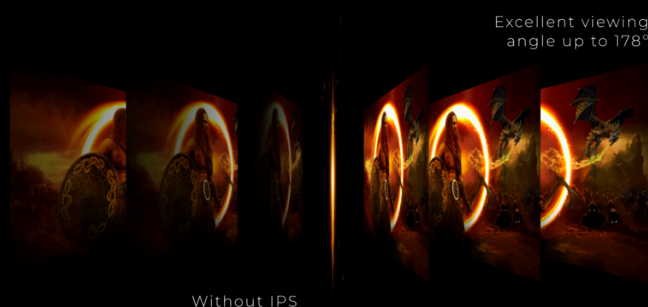

INTEGRERAD HÖGTALARE

Inbyggda högtalare gör det enkelt att hinna med familj, vänner och kollegor. För filmer, musik, spel med mera kan du njuta av kvalitetsljud utan trasslet med att ansluta externa högtalare.