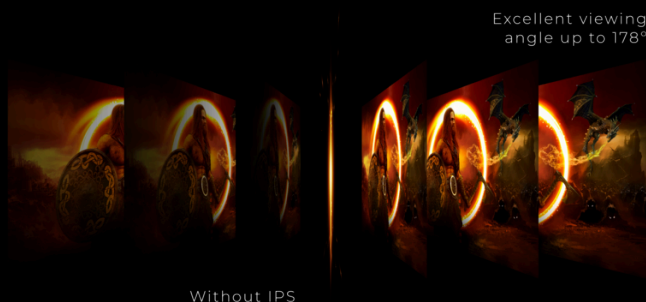

HØYDEJUSTERBART STATIV

Hev eller senk skjermen for å passe hver enkelt's høyde og sittestilling. Stativet for enkel justering sikrer timer med komfortabel jobbing.

INTEGRERTE HØYTTALERE

Innebygde høyttalere gjør det lett å holde kontakten med familien, venner og kolleger. For filmer, spill og mer, du vil ha glede av samme lyd-kvalitet uten bryet med å måtte koble til eksterne høyttalere.