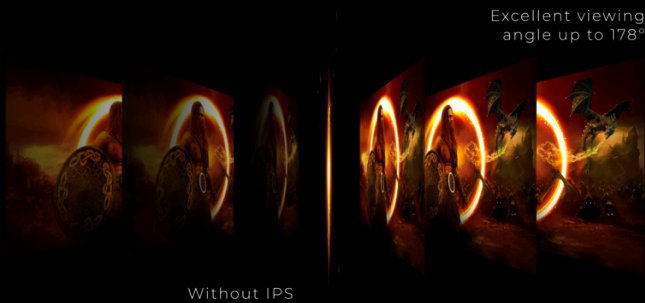

アジャスタブルスタンド

各個人の身長と座席の好みに合わせて、スクリーンを上下させます。調整が簡単なスタンドにより、何時間も快適に使用できます。

IPS パネル

IPS パネルは、鮮明かつ正確な色彩を表現すると同時に、上下左右178度の非常に広い視野角を実現し、より快適な映像表現を可能にします。

スピーカー

スピーカーが内蔵されているので、家族、友人、同僚と簡単に会話できます。映画、音楽、ゲームなど、外付けスピーカーを接続する手間を省き、高品質のオーディオをお楽しみいただけます。