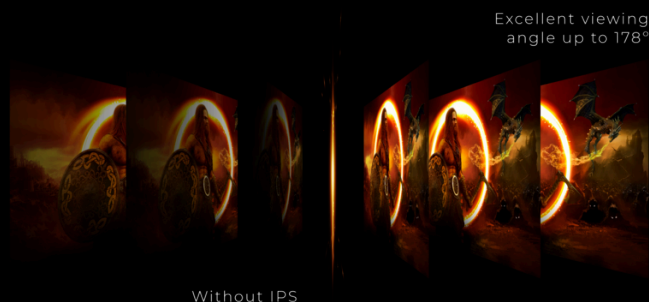

AMD
FreeSync
Premium

NVIDIA
G-Sync

Piedistallo regolabile in altezza

Abbiamo a cuore il vostro benessere. Ecco perché questo monitor offre varie regolazioni ergonomiche per aiutarvi a trovare la postura ideale mentre lavorate, giocate o guardate video. La possibilità di adattare il monitor AOC alle vostre esigenze, oltre ad aiutarvi a ridurre l'affaticamento e mantenere il fisico in salute, consente a voi e al vostro team di ottenere migliori risultati in tutto ciò che state facendo.

Pannello IPS

Il pannello IPS garantisce un'esperienza visiva eccezionale, con colori realistici e brillanti. Inoltre, i colori non variano a seconda dell'angolo di visuale.

Altoparlanti integrati

Grazie agli altoparlanti integrati, mettersi in contatto con amici, familiari e colleghi è davvero semplice. Per i film, la musica, i giochi e altro ancora, potrete approfittare di un audio di qualità senza la seccatura di dover collegare altoparlanti esterni.