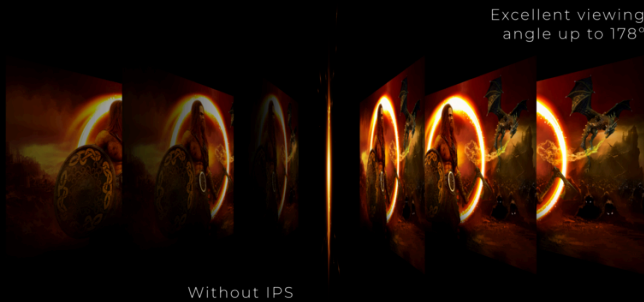

KEHYKSEN MINIMAALINEN HÄIRIÖ ENSILUOKKAISTA PELIASEMAA VARTEN

Laajenna näkymääsi useammalla monitorilla. Kapea reuna ja kehyksetön muotoilu tarjoavat minimaalisen häiriön ensiluokkaista peliasemaa varten.

KORKEUSSÄÄDETTÄVÄ JALUSTA

Näyttöä voidaan nostaa tai laskea omien korkeus- ja istumisvalintojen mukaan. Helposti säädettävä jalusta pitkäkestoista työskentelymukavuutta varten.

IPS PANEELI

IPS-paneeli takaa erinomaisen katselukokemuksen kirkkailla ja realistisilla väreillä. Värit ovat tasaiset katselipa näyttöä mistä tahansa kulmasta.