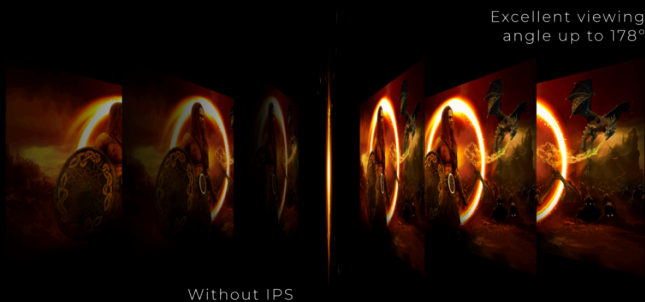

INTEGRIERTE LAUTSPRECHER

Eingebaute Lautsprecher machen es leicht, sich mit Familie, Freunden und Kollegen zu unterhalten. Erleben Sie Filme, Musik, Spiele und vieles mehr mit hochwertigem Klang, ohne externe Lautsprecher anschließen zu müssen.