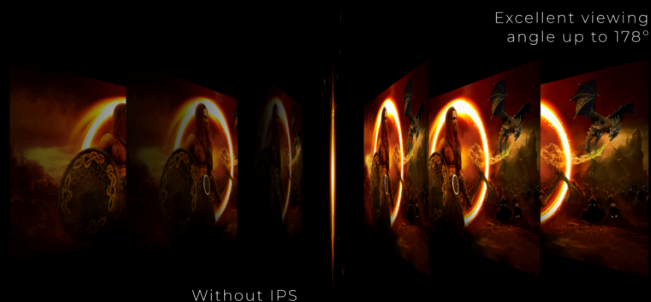

MINIMAL BEZEL DISTRACTION FOR THE ULTIMATE BATTLE STATION

Expand your view with multiple monitor set-up. The narrow border and frameless design offer the minimal bezel distraction for the ultimate battle station.

РЕГУЛЮВАННЯ ВИСОТИ ПІДСТАВКИ

Регулюйте екран відповідно до зросту та уподобань у посадці. Легкозмінна підставка забезпечує години комфорту.

IPS-ПАНЕЛЬ

IPS-панель забезпечує неймовірну якість зображення з реалістичними, яскравими та точно переданими кольорами. Картинка залишається насиченою та незмінною, незалежно від кута, під яким ви дивитеся на екран.