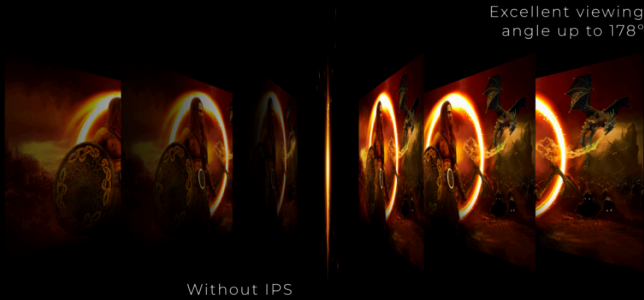

IPS PANELİ

IPS paneli, gerçekçi ancak parlak ve doğru renkler ile mükemmel bir görüntüleme deneyimi sağlar. Renkler, ekrana hangi açıdan bakarsanız bakın tutarlı olsun.

ENTEĞRE HOPARLÖRLER

Dahili hoparlörler sayesinde aileniz, dostlarınız ve iş arkadaşlarınızla kolayca haberleşebilirsiniz. Film izlerken, müzik dinlerken ve oyun oynarken harici hoparlör bağlamaya gerek duymadan yüksek kaliteli ses sisteminin keyfini çıkarın.