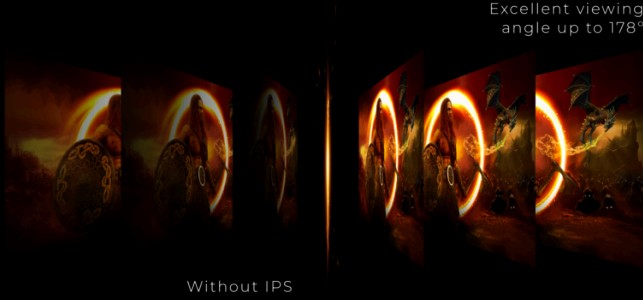

Excellent viewing angle up to 178°

Without IPS

ENTEĞRE HOPARLÖRLER

Dahili hoparlörler sayesinde aileniz, dostlarınız ve iş arkadaşlarınızla kolayca haberleşebilirsiniz. Film izlerken, müzik dinlerken ve oyun oynarken harici hoparlör bağlamaya gerek duymadan yüksek kaliteli ses sisteminin keyfini çıkarın.