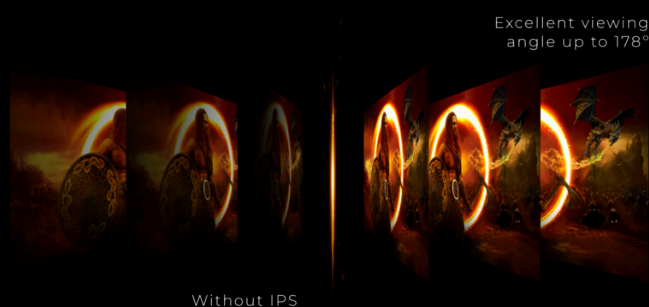

HÖJDINSTÄLLNINGSBAR STÄLLNING

Höj eller sänk bildskärmen så det passar varje enskilds höjd- och sittpreferenser. Den lättjusterade ställningen ger timtals med bekväm arbetsställning.

IPS-PANELEN

IPS-panelen garanterar en utmärkt tittarupplevelse med naturtrogna men ändå lysande och exakta färger. Färger ser konsekvent ut oavsett från vilken vinkel du tittar på skärmen.