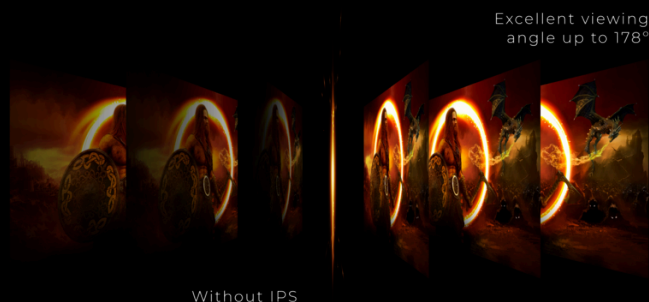

ПАНЕЛЬ IPS

Панель IPS обеспечивает отличный обзор с реалистичными, но в то же время яркими и точными цветами. Цвета выглядят одинаково вне зависимости от угла просмотра дисплея.

ВСТРОЕННЫЕ ДИНАМИКИ

Встроенные динамики позволяют легко общаться с семьей, друзьями и коллегами. А во время игры, просмотра фильмов и прослушивания музыки вы сможете насладиться качественным звуком без необходимости надоедливого подключения внешних динамиков.