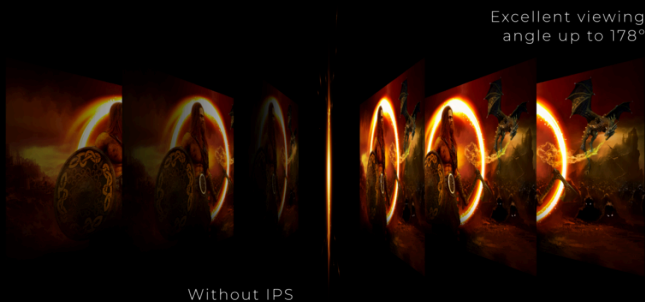

SUPOORTE DE ALTURA AJUSTÁVEL

Levante ou baixe o ecrã para se adequar à altura de cada pessoa e às suas preferências de assento. O suporte fácil de ajustar assegura horas de conforto.

PAINEL IPS

O painel IPS assegura uma excelente experiência de visualização com cores realistas, mas brilhantes e precisas. As cores parecem consistentes, independentemente do ângulo a partir do qual olha para o ecrã