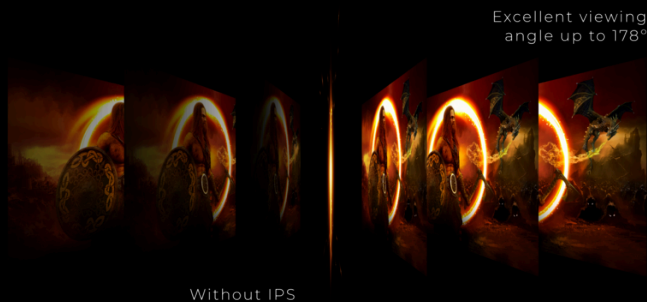

MATRYCA IPS

Matryca IPS gwarantuje doskonałe wrażenia z oglądania dzięki realistycznym, choć wyraźnym i precyzyjnie odwzorowanym barwom. Spójność wyświetlania barw jest zapewniona niezależnie od kąta, pod jakim patrzy się na ekran.