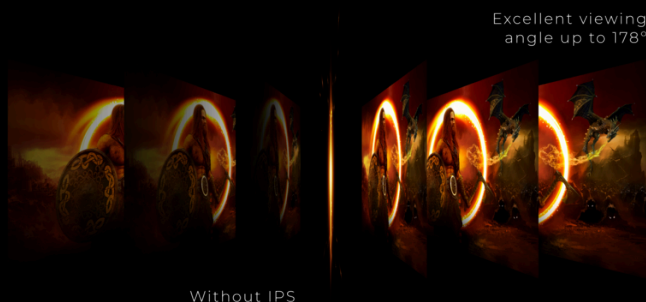

MATRYCA IPS

Matryca IPS gwarantuje doskonałe wrażenia z oglądania dzięki realistycznym, choć wyraźnym i precyzyjnie odwzorowanym barwom. Spójność wyświetlania barw jest zapewniona niezależnie od kąta, pod jakim patrzy się na ekran.