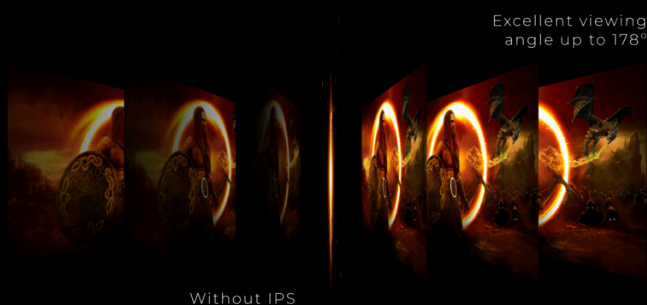

IPS PANELET

IPS-panelet gir deg en perfekt seeropplevelse med livaktige, samt utrolige og nøyaktige farger. Fargene ser like ut uansett hvilken vinkel du ser på skjermen fra.

INTEGRERTE HØYTTALERE

Innebygde høyttalere gjør det lett å holde kontakten med familien, venner og kolleger. For filmer, spill og mer, du vil ha glede av samme lyd kvalitet uten bryet med å måtte koble til eksterne høyttalere.