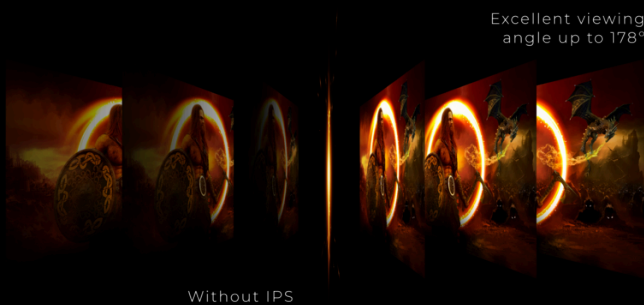

IPS-PANEEL

Het IPS-paneel zorgt voor een uitstekende kijkervaring met levensechte, briljante en toch nauwkeurige kleuren. Kleuren zien er consistent uit, ongeacht vanuit welke hoek u naar het scherm kijkt.

ALGEMEEN

Modelnaam	27G2SPU/BK
Merk	AOC
Kanaal	Gaming
Productlijn	AOC Gaming
Ontwerpfamilie	G2
EAN	4038986180238

INFORMATIE OVER HET DISPLAY

Schermafmeting (inch)	27,0
Schermafmeting (cm)	68,6
Plat / Gebogen	Plat
Behandeling paneel	Anti-reflectie (AG - Antiglare)
Pixel-pitch (mm)	0,2745
Pixels per Inch	82,0
Resolutie paneel	1920x1080
Aspect-verhouding	16:9
Paneeltype	IPS
Type achtergrondverlichting	WLED
Max Verversfrequentie	165 Hz
Responstijd GtG	4ms
Responstijd MPRT	1 ms
Statische contrastverhouding	1000:1
Dynamische contrastverhouding	80M:1
Kijkhoek (CR10)	178/178
Displaykleuren	16,7 miljoen
Brightness in nits	250 cd/m ²