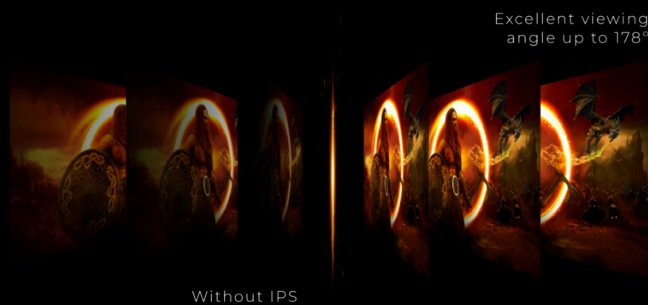

## IPS-PANEEL

Het IPS-paneel zorgt voor een uitstekende kijkervaring met levensechte, briljante en toch nauwkeurige kleuren. Kleuren zien er consistent uit, ongeacht vanuit welke hoek u naar het scherm kijkt.