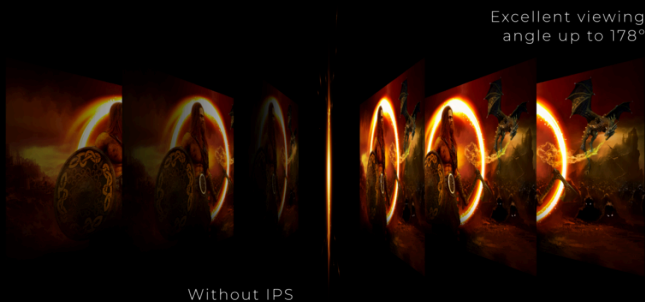

PANELLO IPS

Il pannello IPS garantisce un'esperienza visiva eccezionale, con colori realistici e brillanti. Inoltre, i colori non variano a seconda dell'angolo di visuale.

ALTOPARLANTI INTEGRATI

Grazie agli altoparlanti integrati, mettersi in contatto con amici, familiari e colleghi è davvero semplice. Per i film, la musica, i giochi e altro ancora, potrete approfittare di un audio di qualità senza la seccatura di dover collegare altoparlanti esterni.