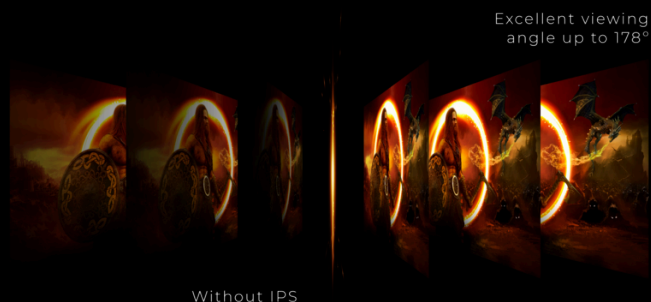

## PANEL IPS

Panel IPS memastikan pengalaman menonton yang luar biasa dengan warna yang nyata namun cemerlang dan akurat. Warna terlihat konsisten tidak peduli dari sudut mana Anda melihat tampilan