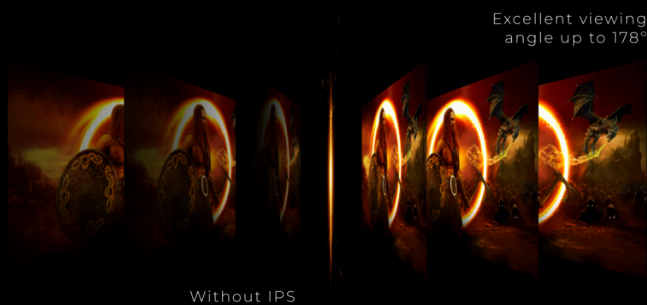

GANGGUAN BEZEL MINIMAL UNTUK STASIUN PERTEMPURAN PAMUNGKAS

Perluas tampilan Anda dengan pengaturan beberapa monitor. Perbatasan sempit dan desain tanpa bingkai menawarkan gangguan bezel minimal untuk stasiun pertempuran pamungkas.

PANEL IPS

Panel IPS memastikan pengalaman menonton yang luar biasa dengan warna yang nyata namun cemerlang dan akurat. Warna terlihat konsisten tidak peduli dari sudut mana Anda melihat tampilan

PEMBICARA