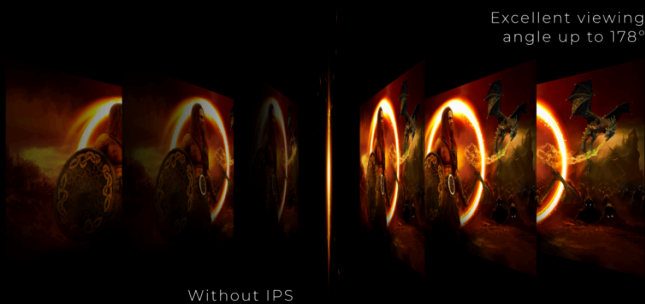

IPS PANNEAU

La dalle IPS assure un excellent confort visuel grâce à des couleurs à la fois fidèles et éclatantes et à des contours précis. Les couleurs sont identiques quel que soit l'angle de vision de l'écran.

HAUT-PARLEURS INTÉGRÉS

Les haut-parleurs intégrés facilitent les contacts avec la famille, les amis et les collègues. Pour les films, les jeux et plus, vous apprécierez un son de qualité sans le tracas de la connexion de haut-parleurs externes.