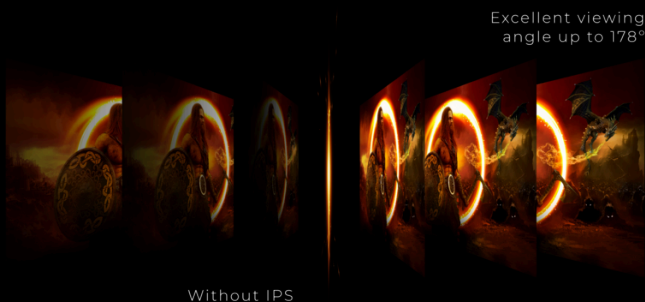

INTEGROIDUT KAIUTTIMIT

Sisäänrakennettujen kaiuttimien avulla voit olla helposti yhteydessä perheeseesi, ystäviisi ja kollegoihisi. Ensiluokkainen äänen laatu elokuviin, musiikin kuuntelemiseen, pelaamiseen jne. kytkemättä ulkoisia kaiuttimia.