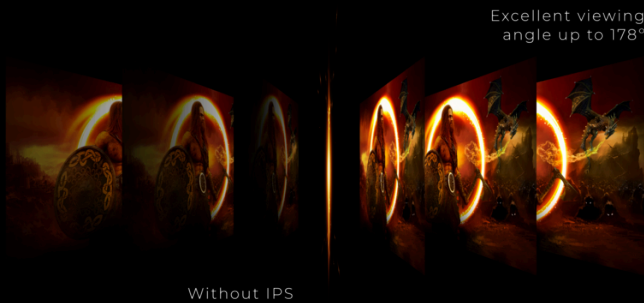

IPS PANEELI

IPS-paneeli takaa erinomaisen katselukokemuksen kirkkailla ja realistisilla väreillä. Värit ovat tasaiset katselipa näyttöä mistä tahansa kulmasta.

INTEGROIDUT KAIUTTIMIT

Sisäänrakennettujen kaiuttimien avulla voit olla helposti yhteydessä perheeseesi, ystäviisi ja kollegoihisi. Ensiluokkainen äänen laatu elokuviin, musiikin kuuntelemiseen, pelaamiseen jne. kytkemättä ulkoisia kaiuttimia.