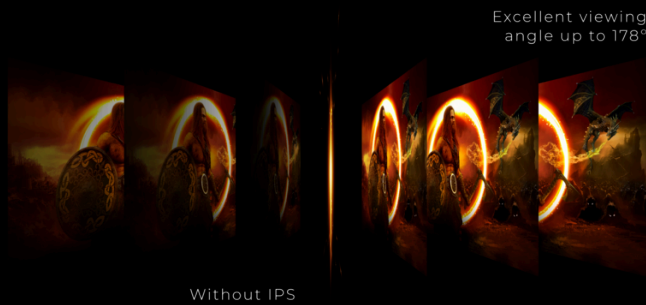

PANEL IPS

El panel IPS garantiza una excelente experiencia de visión con colores realistas, fieles y brillantes. Los colores muestran un aspecto coherente desde cualquier ángulo que se mire a la pantalla.

ALTAVOCES INTEGRADOS

Los altavoces integrados facilitan el disfrute con la familia, amigos y colegas. Para películas, música, juegos y mucho más, disfrutarás de audio de calidad sin el problema de conectar altavoces externos.