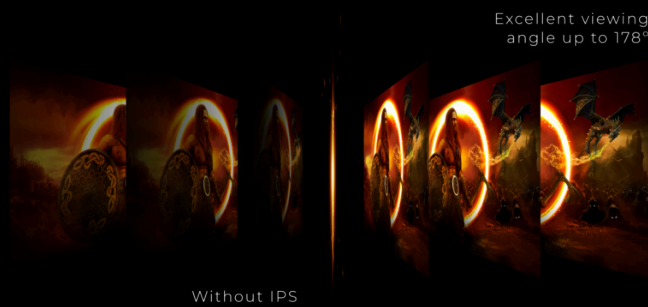

PANEL IPS

El panel IPS garantiza una excelente experiencia de visión con colores realistas, fieles y brillantes. Los colores muestran un aspecto coherente desde cualquier ángulo que se mire a la pantalla.

ALTAVOCES INTEGRADOS

Los altavoces integrados facilitan el disfrute con la familia, amigos y colegas. Para películas, música, juegos y mucho más, disfrutarás de audio de calidad sin el problema de conectar altavoces externos.