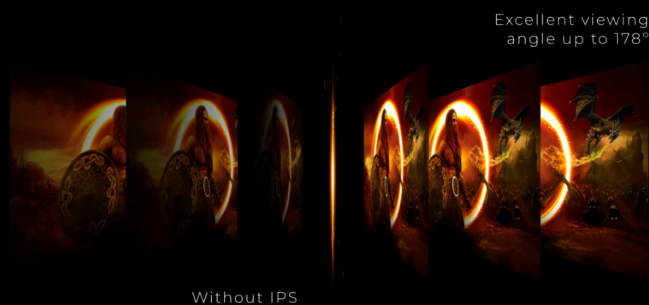

IPS-PANEL

Das IPS-Panel sorgt für ein hervorragendes Seherlebnis mit naturgetreuen, und dennoch brillanten und präzisen Farben. Die Farben wirken unabhängig vom Blickwinkel stets einheitlich.

INTEGRIERTE LAUTSPRECHER

Eingebaute Lautsprecher machen es leicht, sich mit Familie, Freunden und Kollegen zu unterhalten. Erleben Sie Filme, Musik, Spiele und vieles mehr mit hochwertigem Klang, ohne externe Lautsprecher anschließen zu müssen.