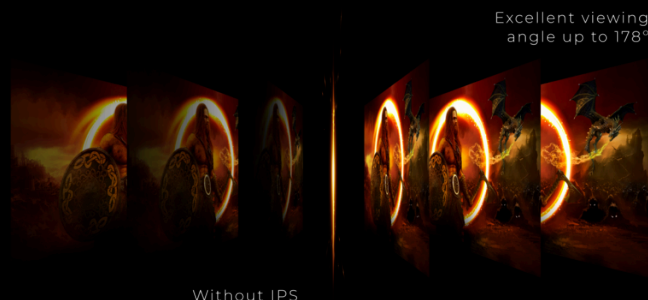

## MINIMAL BEZEL DISTRACTION FOR THE ULTIMATE BATTLE STATION

Expand your view with multiple monitor set-up. The narrow border and frameless design offer the minimal bezel distraction for the ultimate battle station.

## IPS-ПАНЕЛЬ

IPS-панель забезпечує неймовірну якість зображення з реалістичними, яскравими та точно переданими кольорами. Картинка залишається насиченою та незмінною, незалежно від кута, під яким ви дивитеся на екран.