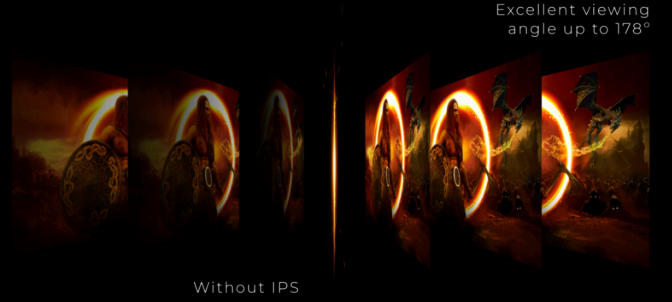

IPS PANELİ

IPS paneli, gerçekçi ancak parlak ve doğru renklerle mükemmel bir görüntüleme deneyimi sağlar. Renkler, ekrana hangi açıdan bakarsanız bakın tutarlı olsun.