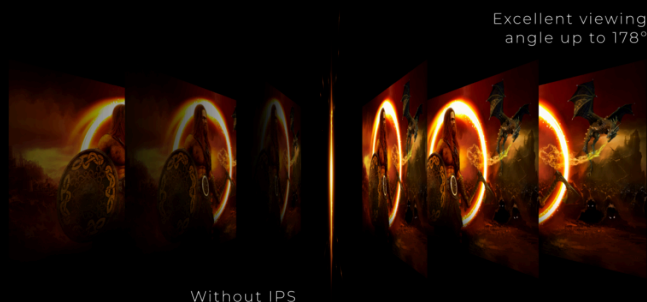

165HZ OPPFRISKNINGSFREKVENNS

En uppdateringshastighet på 165 Hz, väl över två gånger branschstandard på 60 Hz, gör spelarna smidiga som silke. Förverkliga potentialen i ditt grafikkort. Glöm skärmhack och glöm rörelseoskärpa. Känn dina reflexer bli ett med spelet. Se aldrig tillbaka.

IPS-PANELEN

IPS-panelen garanterar en utmärkt tittarupplevelse med naturtrogna men ändå lysande och exakta färger. Färger ser konsekvent ut oavsett från vilken vinkel du tittar på skärmen.