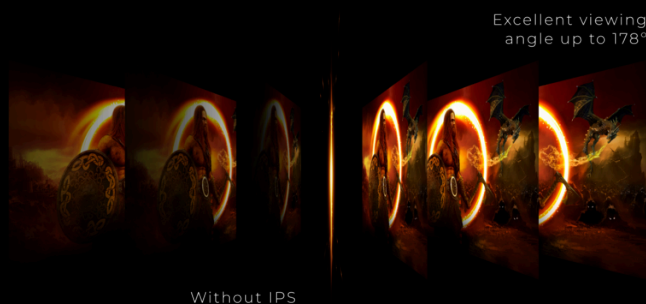

GŁOŚNIKI

Dzięki wbudowanym głośnikom można utrzymywać kontakt z bliskimi, znajomymi oraz współpracownikami. Nie musisz podłączać zewnętrznych głośników, aby czerpać przyjemność z oglądania filmów, słuchania muzyki, grania w gry itp.