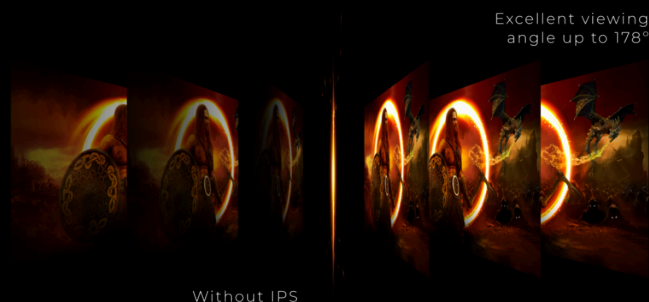

## MINIMAL RAMMEDISTRAKSJON FOR DEN ULTIMATE STRIDSSTASJONEN

Utvid oversikten med flere skjermer i oppsettet. Den smale marginen og det rammeløse designet gir minimal rammedistraksjon for den ultimate stridsstasjonen.

## IPS PANELET

IPS-panelet gir deg en perfekt seeropplevelse med livaktige, samt utrolige og nøyaktige farger. Fargene ser like ut uansett hvilken vinkel du ser på skjermen fra.