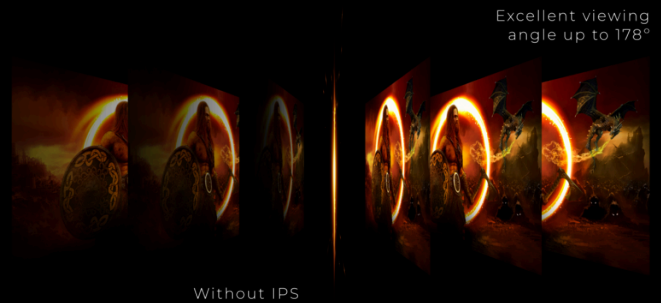

165HZ FREQUENZA DI AGGIORNAMENTO

Grazie alla frequenza di aggiornamento di 165 Hz, ben oltre il doppio dello standard del settore di 60 Hz, l'esperienza di gioco sarà assolutamente fluida. Realizzate il potenziale della vostra scheda grafica. Dimenticate i fastidiosi fenomeni di screen tearing ed effetto "mosso". Sentite i vostri riflessi diventare un tutt'uno con l'azione di gioco. Non guardatevi mai indietro.

PANELLO IPS

Il pannello IPS garantisce un'esperienza visiva eccezionale, con colori realistici e brillanti. Inoltre, i colori non variano a seconda dell'angolo di visuale.

ALTOPARLANTI INTEGRATI

Grazie agli altoparlanti integrati, mettersi in contatto con amici, familiari e colleghi è davvero semplice. Per i film, la musica, i giochi e altro ancora, potrete approfittare di un audio di qualità senza la seccatura di dover collegare altoparlanti esterni.

LOW INPUT LAG

Scatena i tuoi riflessi passando alla modalità AOC Low Input Lag. Niente fronzoli grafici: questa modalità riconfigura il monitor per massimizzare i tempi di risposta e ottenere il massimo in termini di reattività.