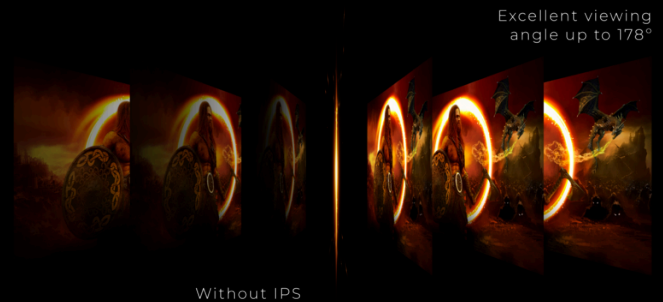

IPS PANNEAU

La dalle IPS assure un excellent confort visuel grâce à des couleurs à la fois fidèles et éclatantes et à des contours précis. Les couleurs sont identiques quel que soit l'angle de vision de l'écran.