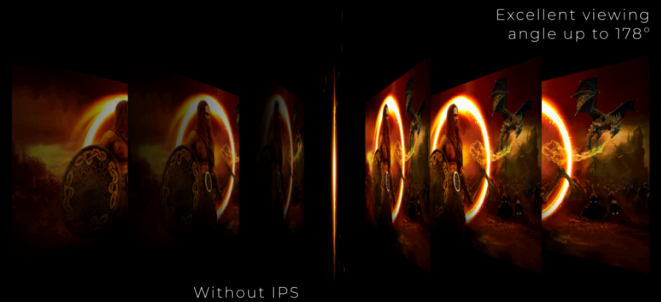

IPS PANEELI

IPS-paneeli takaa erinomaisen katselukokemuksen kirkkailla ja realistisilla väreillä. Värit ovat tasaiset katselutpa näyttöä mistä tahansa kulmasta.