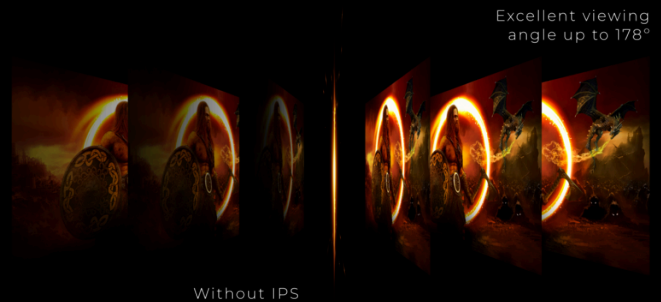

IPS-PANEL

Das IPS-Panel sorgt für ein hervorragendes Seherlebnis mit naturgetreuen, und dennoch brillanten und präzisen Farben. Die Farben wirken unabhängig vom Blickwinkel stets einheitlich.

INTEGRIERTE LAUTSPRECHER

Eingebaute Lautsprecher machen es leicht, sich mit Familie, Freunden und Kollegen zu unterhalten. Erleben Sie Filme, Musik, Spiele und vieles mehr mit hochwertigem Klang, ohne externe Lautsprecher anschließen zu müssen.

LOW INPUT LAG

Optimieren Sie Ihre Reflexe durch den Wechsel zu AOCs Modus „Low Input Lag“ zur Verringerung der Eingangsverzögerung. Vergessen Sie ausgefranzte Grafiken: Dieser Modus modifiziert den Monitor mit einer Reaktionszeit, die Ihnen in schwierigen Situationen von großem Vorteil sein kann.