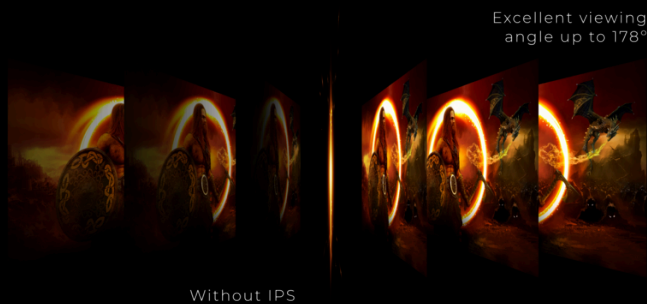

MATRYCA IPS

Matryca IPS gwarantuje doskonałe wrażenia z oglądania dzięki realistycznym, choć wyraźnym i precyzyjnie odwzorowanym barwom. Spójność wyświetlania barw jest zapewniona niezależnie od kąta, pod jakim patrzy się na ekran.