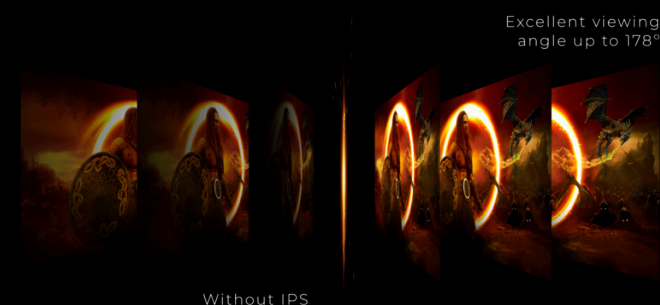

IPS PANELET

IPS-panelet gir deg en perfekt seeropplevelse med livaktige, samt utrolige og nøyaktige farger. Fargene ser like ut uansett hvilken vinkel du ser på skjermen fra.