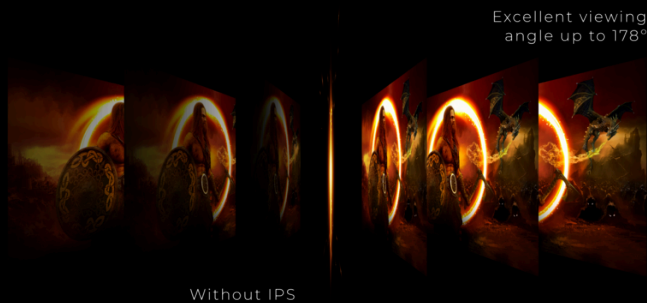

IPS PANNEAU

La dalle IPS assure un excellent confort visuel grâce à des couleurs à la fois fidèles et éclatantes et à des contours précis. Les couleurs sont identiques quel que soit l'angle de vision de l'écran.

SOCLE RÉGLABLE EN HAUTEUR

Votre bien-être nous tient à cœur. C'est la raison pour laquelle cet écran intègre des options de réglage en hauteur qui vous aident à trouver la bonne posture pendant que vous travaillez, que vous jouez ou que vous regardez des vidéos. Le fait d'adapter l'écran AOC à vos besoins ne permet pas seulement de réduire votre fatigue mais également de vous garder en bonne santé. Et finalement, cela vous permet d'augmenter vos résultats et ceux de vos équipes, quelle que soit votre activité.