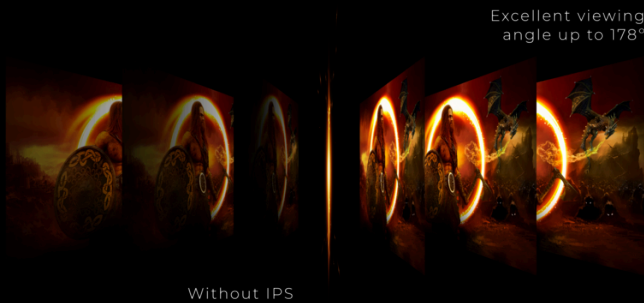

Excellent viewing angle up to 178°

Without IPS

KORKEUSSÄÄDETTÄVÄ JALUSTA

Näyttöä voidaan nostaa tai laskea omien korkeus- ja istumisvalintojen mukaan. Helposti säädettävä jalusta pitkäkestoista työskentelymukavuutta varten.