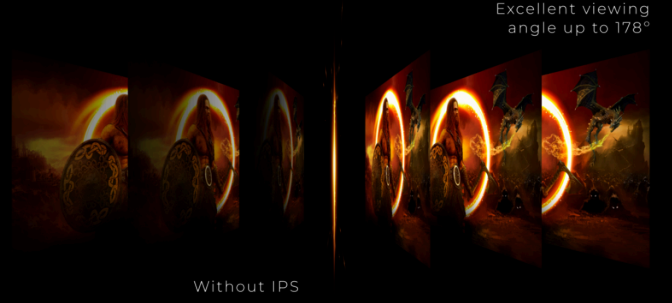

IPS Paneli

IPS paneli, gerçekçi ancak parlak ve doğru renklerle mükemmel bir görüntüleme deneyimi sağlar. Renkler, ekrana hangi açıdan bakarsanız bakın tutarlı olsun.

Yüksekliği Ayarlanabilir Altlık

Sizin sağlığını önemsiyoruz. Bu monitörün çalışırken, video oynatırken veya izlerken mükemmel oturma pozisyonunuzu bulmanıza yardımcı olan yükseklik ayarlamaları seçeneklerini sunma nedeni budur. AOC monitörünüzü ihtiyaçlarınıza göre ayarlamak, yalnızca yorgunluğu azaltmanıza ve vücudunuzu sağlıklı tutmanıza yardımcı olmaz. Sonunda, sizin ve ekibinizin, yaptığınız iş ne olursa olsun, daha iyi sonuçlar elde etmesini sağlar.

Düşük Girdi Gecikmesi

AOC Düşük Girdi Gecikmesi moduna geçerek reflekslerinizi serbest bırakın. Grafik sorunlarını unutun: Bu mod, monitör bağlantısını ham yanıt süresini iyileştirecek şekilde tekrar kurarak el tetikte bekleyişe son noktayı koyuyor.