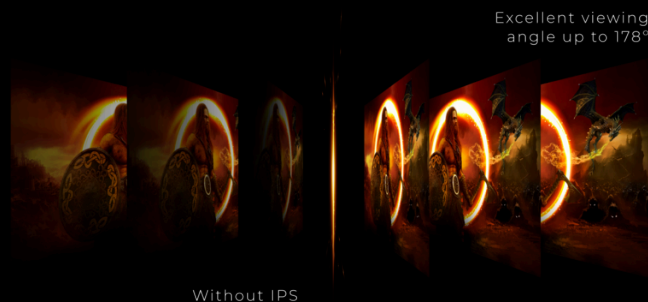

## RAMLÖS DESIGN

Förutom att den ser modern och attraktiv ut, möjliggör en ramlös design sömlösa inställningar för flera bildskärmar. Dina markörer/fönster kommer inte längre att tappas bort i mörkret när många skärmar placeras sida vid sida.

## IPS-PANELEN

IPS-panelen garanterar en utmärkt tittarupplevelse med naturtrogna men ändå lysande och exakta färger. Färger ser konsekvent ut oavsett från vilken vinkel du tittar på skärmen.